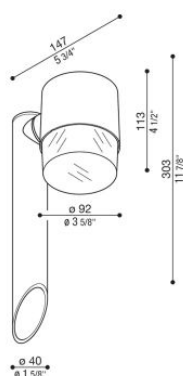

Información técnica:

Instalación:	Suelo
Material del cuerpo:	Polycarbonato
Acabado:	Negro RAL 9005
Tipo de difusor:	Polycarbonato
Tipo de lámpara:	LED
Eficiencia energética:	F
Temperatura LED:	4000K
CRI:	>80
LB Factor:	L80B50 - 50.000h
Riesgo fotobiológico:	RG0
Consumo de energía Watt:	5
Lumen:	600
Real Lumen:	330
Alimentación:	☑ integrada
LED:	AC DIRECT
Clase de aislamiento:	⊖ CL.I
Grado de protección:	IP 65
Resistencia a la rotura:	IK 06 1J xx3
Normas y marcas de conformidad:	CE UK EA
Regulación:	Corte de fase

Curva fotométrica:

Información técnica:

Instalación:	Suelo
Material del cuerpo:	Polycarbonato
Acabado:	Negro RAL 9005
Tipo de difusor:	Polycarbonato
Tipo de lámpara:	LED
Eficiencia energética:	F
Temperatura LED:	3000K
CRI:	>80
LB Factor:	L80B50 - 50.000h
Riesgo fotobiológico:	RG0
Consumo de energía Watt:	5
Lumen:	600
Real Lumen:	330
Alimentación:	☑ integrada
LED:	AC DIRECT
Clase de aislamiento:	⊖ CL.I
Grado de protección:	IP 65
Resistencia a la rotura:	IK 06 1J xx3
Normas y marcas de conformidad:	CE UK EA
Regulación:	Corte de fase

Versión GU10: bombilla no incluida.

Clic Up Garden

LL14813B3

Lombardo.

Imágenes del montaje:

LL14813B3

Simulación técnica de iluminación:

clic_up_garden

Curva fotométrica:

Información técnica:

Instalación:	Suelo
Material del cuerpo:	Polycarbonato
Acabado:	Negro RAL 9005
Tipo de difusor:	Polycarbonato
Tipo de lámpara:	LED
Eficiencia energética:	F
Temperatura LED:	2700K
CRI:	>80
LB Factor:	L80B50 - 50.000h
Riesgo fotobiológico:	RG0
Consumo de energía Watt:	5
Lumen:	600
Real Lumen:	330
Alimentación:	☑ integrada
LED:	AC DIRECT
Clase de aislamiento:	⊖ CL.I
Grado de protección:	IP 65
Resistencia a la rotura:	IK 06 1J xx3
Normas y marcas de conformidad:	CE UK EA
Regulación:	Corte de fase