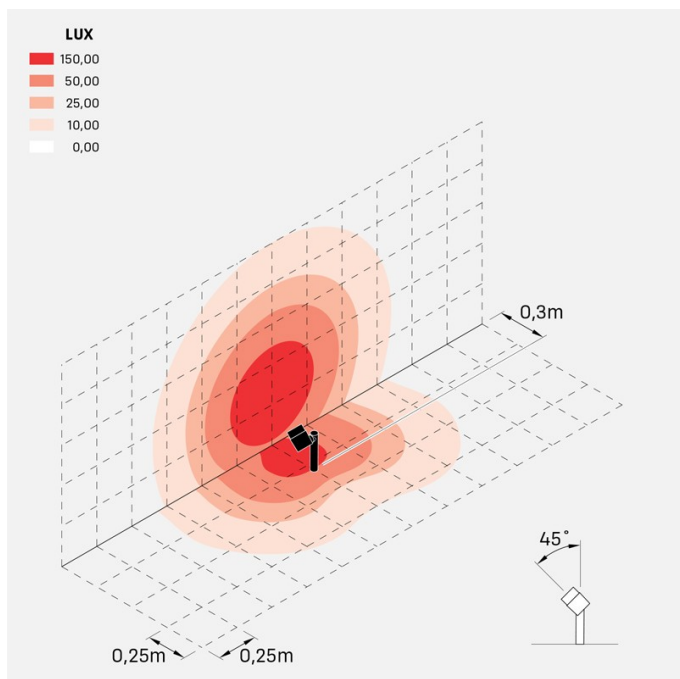

LL14813BN

Simulación técnica de iluminación: