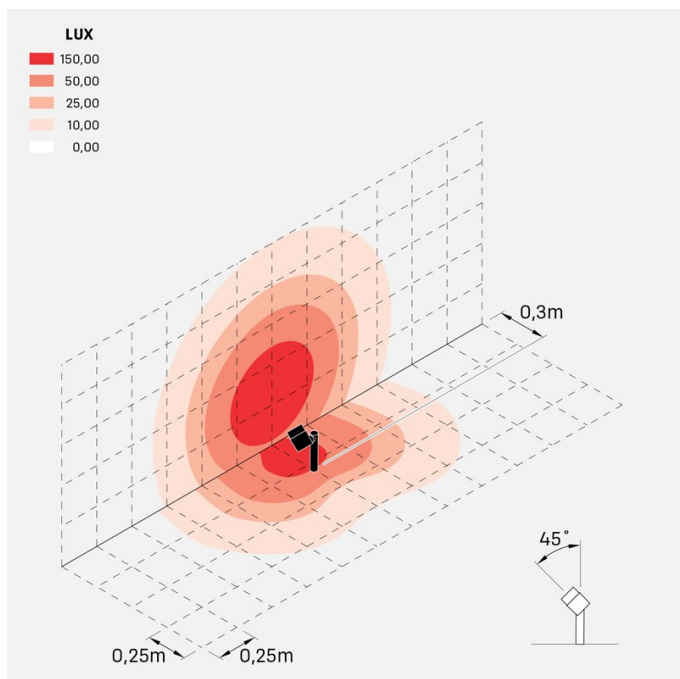

Curva fotométrica:

Información técnica:

Instalación:	Suelo
Material del cuerpo:	Polycarbonato
Acabado:	Negro RAL 9005
Tipo de difusor:	Polycarbonato
Tipo de lámpara:	LED
Eficiencia energética:	F
Temperatura LED:	3000K
CRI:	>80
LB Factor:	L80B50 - 50.000h
Riesgo fotobiológico:	RG0
Consumo de energía Watt:	5
Lumen:	600
Real Lumen:	330
Alimentación:	☑ integrada
LED:	AC DIRECT
Clase de aislamiento:	⊖ CL.I
Grado de protección:	IP 65
Resistencia a la rotura:	IK 06 1J xx3
Normas y marcas de conformidad:	CE UK EA
Regulación:	Corte de fase

Curva fotométrica:

Información técnica:

Instalación:	Suelo
Material del cuerpo:	Polycarbonato
Acabado:	Negro RAL 9005
Tipo de difusor:	Polycarbonato
Tipo de lámpara:	LED
Eficiencia energética:	F
Temperatura LED:	2700K
CRI:	>80
LB Factor:	L80B50 - 50.000h
Riesgo fotobiológico:	RG0
Consumo de energía Watt:	5
Lumen:	600
Real Lumen:	330
Alimentación:	☑ integrada
LED:	AC DIRECT
Clase de aislamiento:	⊖ CL.I
Grado de protección:	IP 65
Resistencia a la rotura:	IK 06 1J xx3
Normas y marcas de conformidad:	CE UK EA
Regulación:	Corte de fase

Versión GU10: bombilla no incluida.

Clic Up Garden

LL14813B2

Lombardo.

Imágenes del montaje:

LL14813B2

Simulación técnica de iluminación:

clic_up_garden

Curva fotométrica: