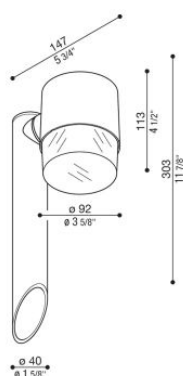

Información técnica:

Instalación:	Suelo
Material del cuerpo:	Polycarbonato
Acabado:	Negro RAL 9005
Tipo de difusor:	Polycarbonato
Tipo de lámpara:	LED
Eficiencia energética:	F
Temperatura LED:	4000K
CRI:	>80
LB Factor:	L80B50 - 50.000h
Riesgo fotobiológico:	RG0
Consumo de energía Watt:	5
Lumen:	600
Real Lumen:	330
Alimentación:	☑ integrada
LED:	AC DIRECT
Clase de aislamiento:	⊖ CL.I
Grado de protección:	IP 65
Resistencia a la rotura:	IK 06 1J xx3
Normas y marcas de conformidad:	CE UK EA
Regulación:	Corte de fase

Versión GU10: bombilla no incluida.

Clic Up Garden

LL14813BN

Lombardo.

Imágenes del montaje:

LL14813BN

Simulación técnica de iluminación:

clic_up_garden

Curva fotométrica:

Información técnica:

Instalación:	Suelo
Material del cuerpo:	Polycarbonato
Acabado:	Negro RAL 9005
Tipo de difusor:	Polycarbonato
Tipo de lámpara:	LED
Eficiencia energética:	F
Temperatura LED:	3000K
CRI:	>80
LB Factor:	L80B50 - 50.000h
Riesgo fotobiológico:	RG0
Consumo de energía Watt:	5
Lumen:	600
Real Lumen:	330
Alimentación:	☑ integrada
LED:	AC DIRECT
Clase de aislamiento:	⊖ CL.I
Grado de protección:	IP 65
Resistencia a la rotura:	IK 06 1J xx3
Normas y marcas de conformidad:	CE UK EA
Regulación:	Corte de fase

Curva fotométrica:

Información técnica:

Instalación:	Suelo
Material del cuerpo:	Polycarbonato
Acabado:	Negro RAL 9005
Tipo de difusor:	Polycarbonato
Tipo de lámpara:	LED
Eficiencia energética:	F
Temperatura LED:	2700K
CRI:	>80
LB Factor:	L80B50 - 50.000h
Riesgo fotobiológico:	RG0
Consumo de energía Watt:	5
Lumen:	600
Real Lumen:	330
Alimentación:	☑ integrada
LED:	AC DIRECT
Clase de aislamiento:	⊖ CL.I
Grado de protección:	IP 65
Resistencia a la rotura:	IK 06 1J xx3
Normas y marcas de conformidad:	CE UK EA
Regulación:	Corte de fase