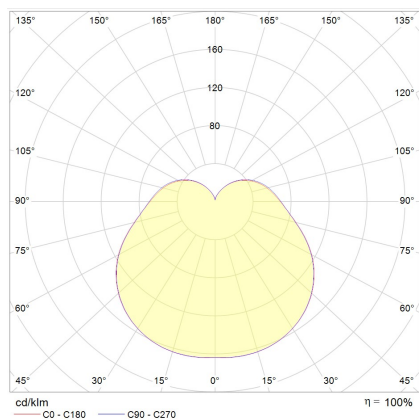

Información técnica:

Instalación:	Suelo
Material del cuerpo:	Polycarbonato
Acabado:	Negro RAL 9005
Tipo de difusor:	Polycarbonato
Tipo de lámpara:	LED
Eficiencia energética:	F
Temperatura LED:	4000K
CRI:	>80
LB Factor:	L80B50 - 50.000h
Riesgo fotobiológico:	RG0
Consumo de energía Watt:	5
Lumen:	600
Real Lumen:	330
Alimentación:	☑ integrada
LED:	AC DIRECT
Clase de aislamiento:	⊖ CL.I
Grado de protección:	IP 65
Resistencia a la rotura:	IK 06 1J xx3
Normas y marcas de conformidad:	CE UK EA
Regulación:	Corte de fase

Curva fotométrica:

Información técnica:

Instalación:	Suelo
Material del cuerpo:	Polycarbonato
Acabado:	Negro RAL 9005
Tipo de difusor:	Polycarbonato
Tipo de lámpara:	LED
Eficiencia energética:	F
Temperatura LED:	3000K
CRI:	>80
LB Factor:	L80B50 - 50.000h
Riesgo fotobiológico:	RG0
Consumo de energía Watt:	5
Lumen:	600
Real Lumen:	330
Alimentación:	☑ integrada
LED:	AC DIRECT
Clase de aislamiento:	⊖ CL.I
Grado de protección:	IP 65
Resistencia a la rotura:	IK 06 1J xx3
Normas y marcas de conformidad:	CE UK EA
Regulación:	Corte de fase

Curva fotométrica:

Información técnica:

Instalación:	Suelo
Material del cuerpo:	Polycarbonato
Acabado:	Negro RAL 9005
Tipo de difusor:	Polycarbonato
Tipo de lámpara:	LED
Eficiencia energética:	F
Temperatura LED:	2700K
CRI:	>80
LB Factor:	L80B50 - 50.000h
Riesgo fotobiológico:	RG0
Consumo de energía Watt:	5
Lumen:	600
Real Lumen:	330
Alimentación:	☑ integrada
LED:	AC DIRECT
Clase de aislamiento:	⊖ CL.I
Grado de protección:	IP 65
Resistencia a la rotura:	IK 06 1J xx3
Normas y marcas de conformidad:	CE UK EA
Regulación:	Corte de fase

Curva fotométrica: