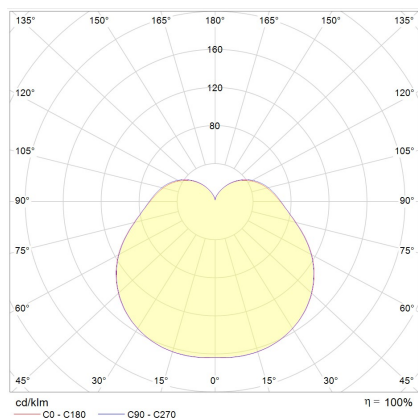

Curva fotométrica:

Información técnica:

Instalación:	Suelo
Material del cuerpo:	Polycarbonato
Acabado:	Negro RAL 9005
Tipo de difusor:	Polycarbonato
Tipo de lámpara:	LED
Eficiencia energética:	F
Temperatura LED:	3000K
CRI:	>80
LB Factor:	L80B50 - 50.000h
Riesgo fotobiológico:	RG0
Consumo de energía Watt:	5
Lumen:	600
Real Lumen:	330
Alimentación:	☑ integrada
LED:	AC DIRECT
Clase de aislamiento:	⊖ CL.I
Grado de protección:	IP 65
Resistencia a la rotura:	IK 06 1J xx3
Normas y marcas de conformidad:	CE UK EA
Regulación:	Corte de fase

Versión GU10: bombilla no incluida.

Clic Up Garden

LL14813B3

Lombardo.

Imágenes del montaje:

LL14813B3

Simulación técnica de iluminación:

clic_up_garden

Curva fotométrica:

Información técnica:

Instalación:	Suelo
Material del cuerpo:	Polycarbonato
Acabado:	Negro RAL 9005
Tipo de difusor:	Polycarbonato
Tipo de lámpara:	LED
Eficiencia energética:	F
Temperatura LED:	2700K
CRI:	>80
LB Factor:	L80B50 - 50.000h
Riesgo fotobiológico:	RG0
Consumo de energía Watt:	5
Lumen:	600
Real Lumen:	330
Alimentación:	☑ integrada
LED:	AC DIRECT
Clase de aislamiento:	⊖ CL.I
Grado de protección:	IP 65
Resistencia a la rotura:	IK 06 1J xx3
Normas y marcas de conformidad:	CE UK EA
Regulación:	Corte de fase

Curva fotométrica: